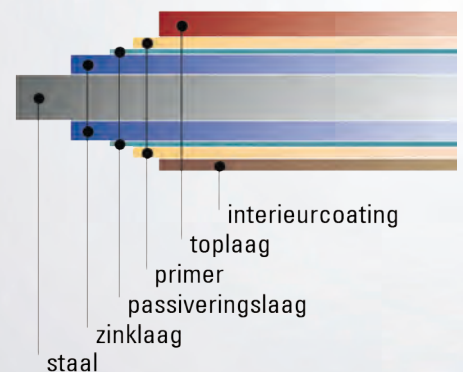

WECKMAN Profielplaten

Leverbare kleuren en coatings*

Kleur	Verge- lijkbare RAL-kleur	50 µm PURAL voor 0,5 mm	35 µm mat- polyester voor 0,5 mm	25 µm polyester voor 0,5 mm	25 µm polyester voor 0,7 mm	Elegant 50 µm mat PURAL voor 0,6 mm
11 - donkergroen	6020	●	●	●		
20 - wit	9010	●		●		
21 - lichtgrijs	7001	●		●		●
22 - grijs	7040	●				
23 - donkergrijs	7024	●	●	●	●	●
24 - lichtgeel	1003	●				
29 - rood	3009	●	●	●		●
30 - lichtbruin	1015	●				
31 - bruin	8025	●				
32 - donkerbruin	8014	●	●	●	●	●
33 - zwart	9005	●	●	●	●	●
34 - lichtblauw	5024	●				
35 - blauw	5010	●				
36 - lichtgroen	6021	●				
37 - groen	6002	●		●		
40 - zilver metallic	9006			●		
75 - terracotta	8004	●	●	●	●	
Lege velden = niet leverbaar!		● = leverbaar!				

Let op!

Door verschil in ruw staal kunnen er tussen de verschillende producties minimale kleurverschillen ontstaan op zowel de boven- als ook de onderzijde van de profielplaten. Dit is geen geldige reden voor een reclamatie.

* De in de catalogus afgebeelde kleuren kunnen afwijken van de werkelijke kleuren. Een kleurmonster in staal (monsterplaatje) sturen wij u op aanvraag graag toe.