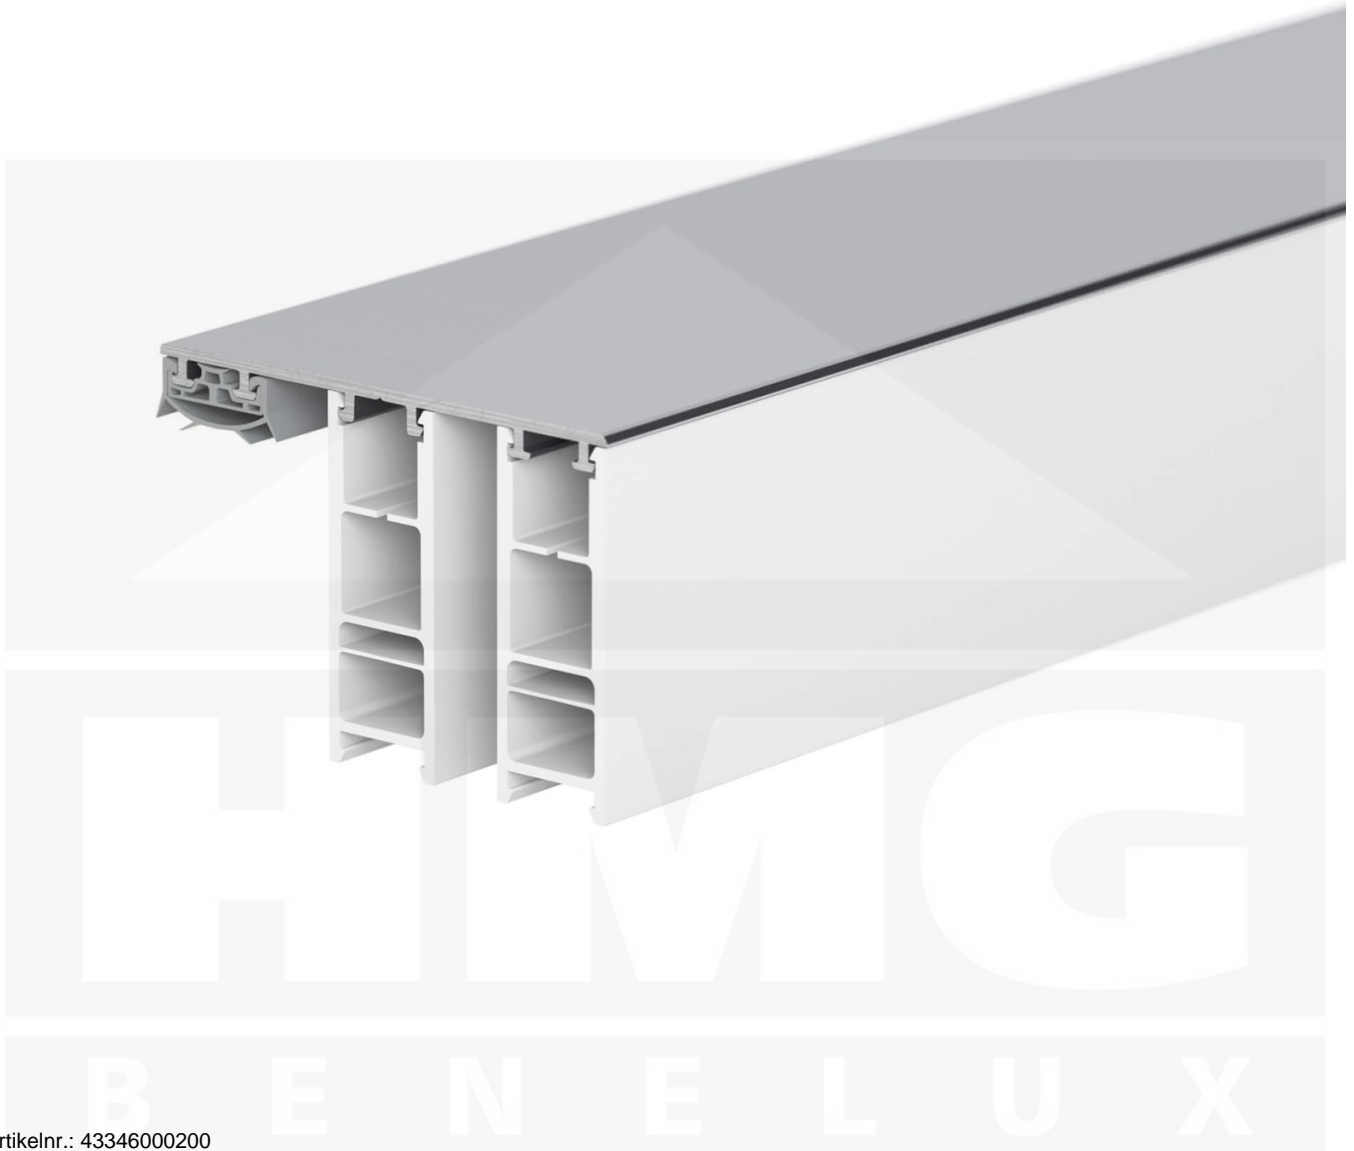

## Mendig | Randprofiel | 17 - 34 mm | Aluminium | Blank | 2000 mm

Artikelnr.: 43346000200

**Direct naar het artikel:**

Scan deze barcode gewoon met uw mobiel en u komt direct aan naar het product met verdere informatie, afbeeldingen, video's, etc.

## Productinfo

Het bovenste montage profiel als afsluiting aan de lange zijken van de kanaal- of glazen platen

**Direct naar het artikel:**

Scan deze barcode gewoon met uw mobiel en u komt direct aan naar het product met verdere informatie, afbeeldingen, video's, etc.

### Tech. Details

Staat	Nieuw
Uitvoering	Randprofiel
Lengte	2000 mm
Materiaal	Aluminium en kunststof
Kleur	Blank
Toepassing	Bovenste profiel als afsluiting zijkant
Profielsysteem	Profiel Mendig
Montage	Kliksysteem
Breedte	60 mm
Passend voor	17 - 34 mm
Kwaliteit	Deluxe
Topseller	Nee
Merk	VLF