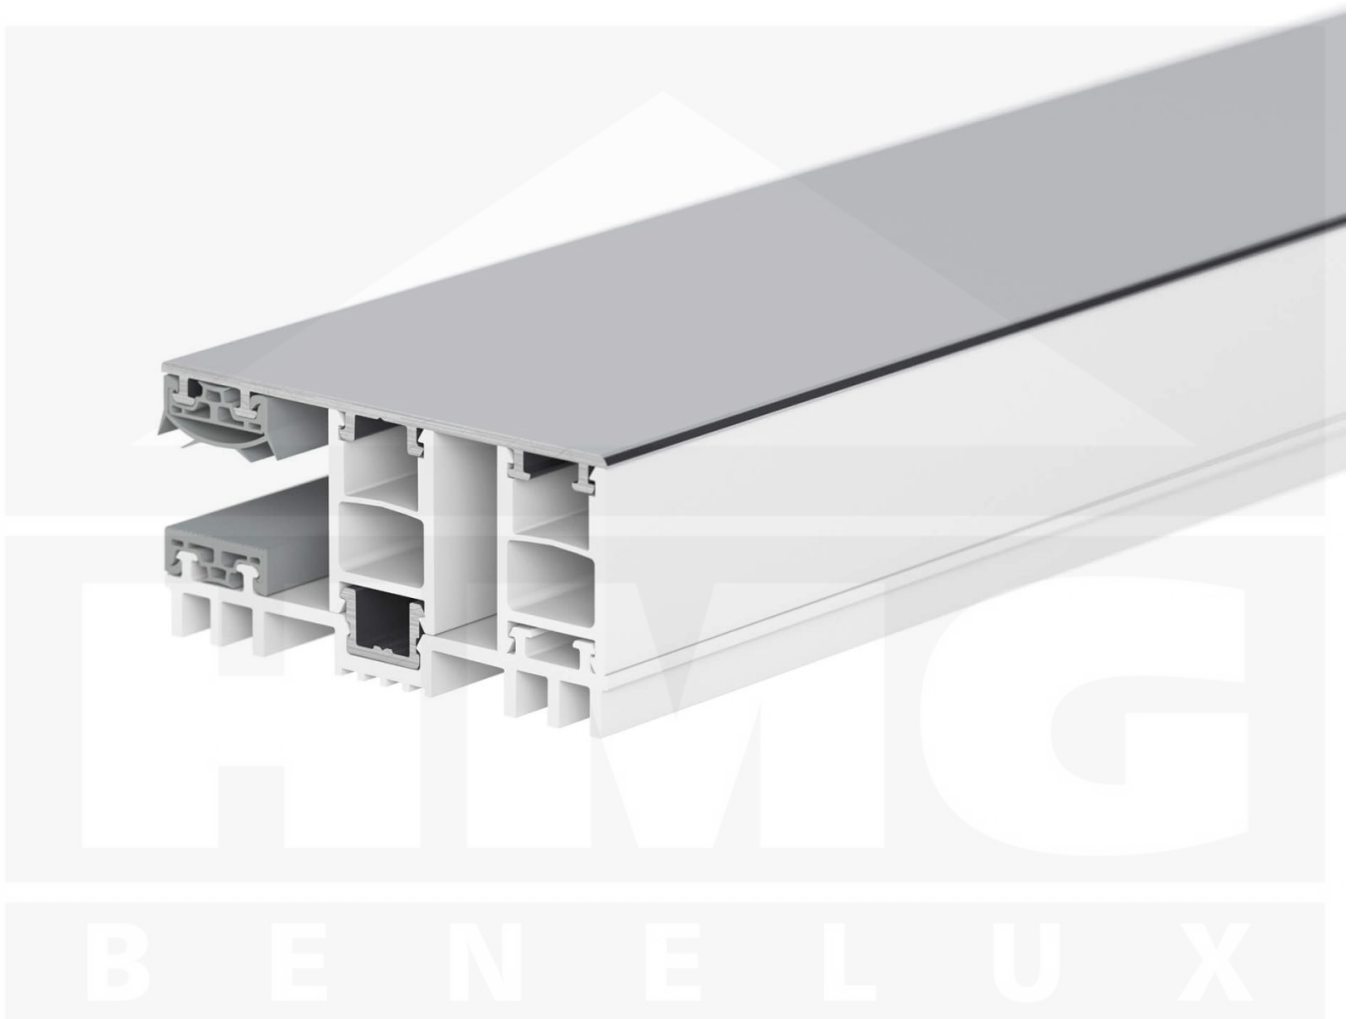

**Mendig | Randprofiel | 10 mm | Thermo/Thermo | Aluminium | Blank | 2000 mm**

Artikelnr.: 47106000200

**Direct naar het artikel:**

Scan deze barcode gewoon met uw mobiel en u komt direct aan naar het product met verdere informatie, afbeeldingen, video's, etc.

### Montage profiel Mendig Thermo / Thermo

Het montage profiel Mendig is een 60 mm breed profiel en bestaat uit een mix van aluminium en hoogwaardig PVC, die door het klik-systeem heel makkelijk gemonteert kan worden. Dit montage profiel is in de kleur blank aluminium met een wit koppelstuk in lengtes van 2,00 - 7,02 m voor 10 mm tot en met 32 mm sterke kanaalplaten en massieve platen verkrijgbaar. De koppelprofielen bestaan uit 2 delen (onder- en bovenprofiel), de randprofielen uit 3 delen (onder- en bovenprofiel plus een randdeel om in te schuiven).

### Producttoepassingen

Deze montageprofielen worden voor de montage van kanaalplaten en massieve platen gebruikt. Omdat de platen door het uitzetten en krimpen niet direct verschroefd mogen worden, worden ze in montage profielen geschoven. Dit systeem wordt dan op de onderconstructie vast geschroefd.

### Bijzonderheid

Met het klik-systeem is de montage heel makkelijk omdat alleen het onderprofiel vast geschroefd wordt en het bovenprofiel erop geklikt wordt. Dit langdurende montage profiel heeft geïntegreerde afdichtingen die de platen beschermen. Door de bijzondere vorm van het onderprofiel is deze ideaal voor dichte ruimtes omdat tussen het profiel en de onderconstructie geen zweetwater ontstaat die bijvoorbeeld de houten balken zouden kunnen laten rotten. Optioneel kunt u een klemdeksel bestellen om de schroeven aan de bovenkant te verstopen.