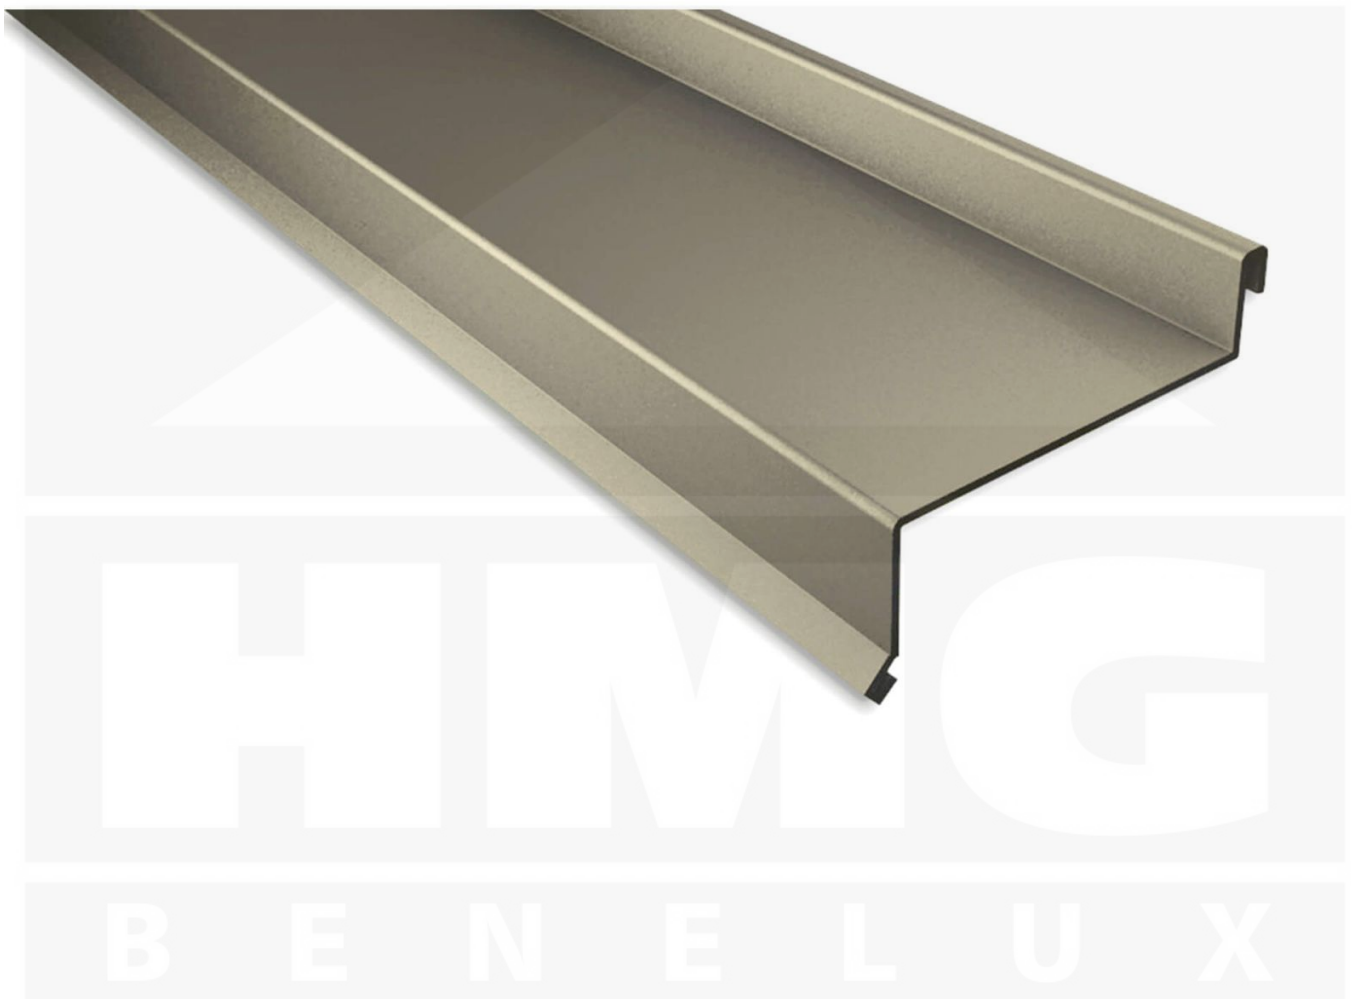

**Vensterbank | 50 x 115 x 40 x 2000 mm | Staal 0,63 mm | 25 µm Polyester |
1015 - Licht ivoorkleurig**

Artikelnr.: 506315IK1

Direct naar het artikel:

Scan deze barcode gewoon met uw mobiel en u komt direct aan naar het product met verdere informatie, afbeeldingen, video's, etc.

Productinfo

Vensterbank

Producttoepassingen

De vensterbank wordt bij een gevel onder de raam gebruikt. Dit zorgt voor een mooie afsluiting. Deze vensterbanken hebben een standaard lengte van 2,00 m.

Coating

De zinklaag en de polyester kleurcoating met een laagdikte van 25 µm bieden in normale stedelijke en landelijke omgevingen een goede bescherming tegen corrosie. De oppervlakte van deze coating is glad en licht glanzend.

Direct naar het artikel:

Scan deze barcode gewoon met uw mobiel en u komt direct aan naar het product met verdere informatie, afbeeldingen, video's, etc.

Tech. Details

Staat	Nieuw
Lengte	2000 mm
Werkende lengte	1900 mm
Lengte A	50 mm
Lengte B	115 mm
Lengte C	40 mm
Hoek	100°
Materiaal	Staal
Verzinking	275 g/m ²
Dikte	0,63 mm
Coating	25 µm polyester
Structuur	Glad, iets glanzend
Kleur	Licht ivorkleurig (RAL 1015)
Achterkant	Lichtgrijs (RAL 7035)
Toepassing	Afsluiting vensterbank
Bevestiging	ca. 6 schroeven p/m
Merk	Weckman