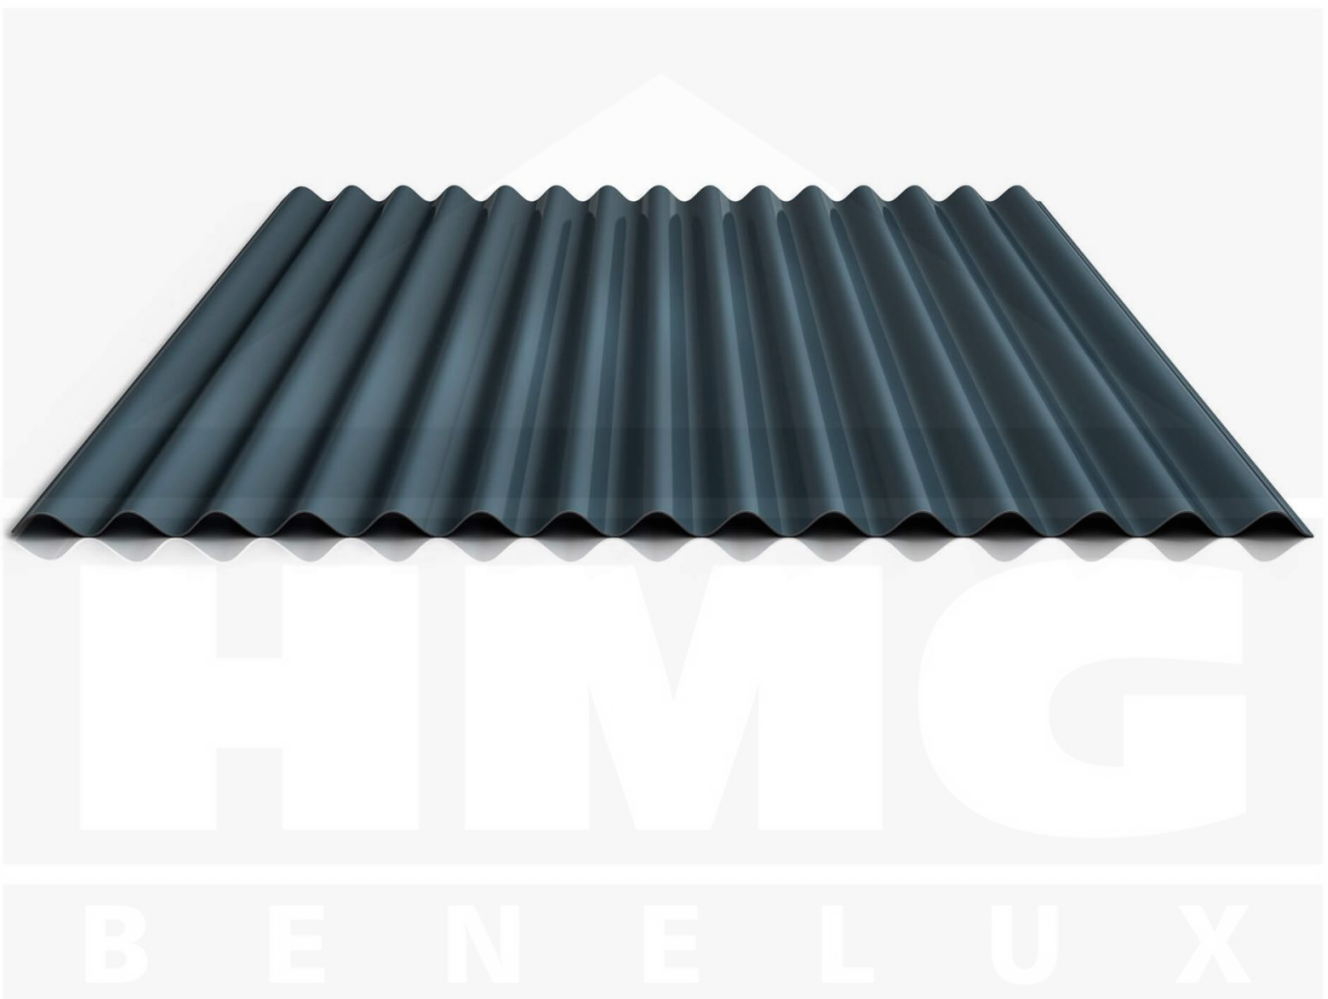

**Golfplaat 18/1064 | Gevel | Staal 0,50 mm | 35 µm Mattpolyester | 23 -  
Donkergrijs**

Artikelnr.: 515023W1LA

**Direct naar het artikel:**

Scan deze barcode gewoon met uw mobiel en u komt direct aan naar het product met verdere informatie, afbeeldingen, video's, etc.

### Golfplaat PS18/1064CW

Stalen golfplaat PS18/1064CW met een totale profielhoogte van 18 mm en een werkende breedte van 1064 mm. Deze stalen golfplaten met een materiaaldikte van 0,50 mm wegen 4,95 kg/m<sup>2</sup> en worden op bestelling tot een lengte van 8 m nauwkeurig op maat geprofileerd.

### Producttoepassingen

De golfplaat PS18/1064CW wordt ook als profiel 18/76 aangeduid. Deze sinus golfplaten worden anders als een dakplaat zonder anti capillaire groef geprofileerd. Deze stalen golfplaten zijn geschikt als gevelbekleding van kleine gevels van recreatiewoningen, schuren, tuinhuisen en tuinschuttingen als ook voor grote gevels van fabriekshallen en kantoorgebouwen. Deze golfplaten kunnen zowel verticaal als horizontaal worden gemonteerd.

### Coating

De zinklaag en de goede UV bestendige mat polyester kleurcoating met een laagdikte van 35 µm bieden in normale stedelijke en landelijke omgevingen een zeer goede bescherming tegen corrosie en verkleuring. De coating is glad, mat en goed krasvast.