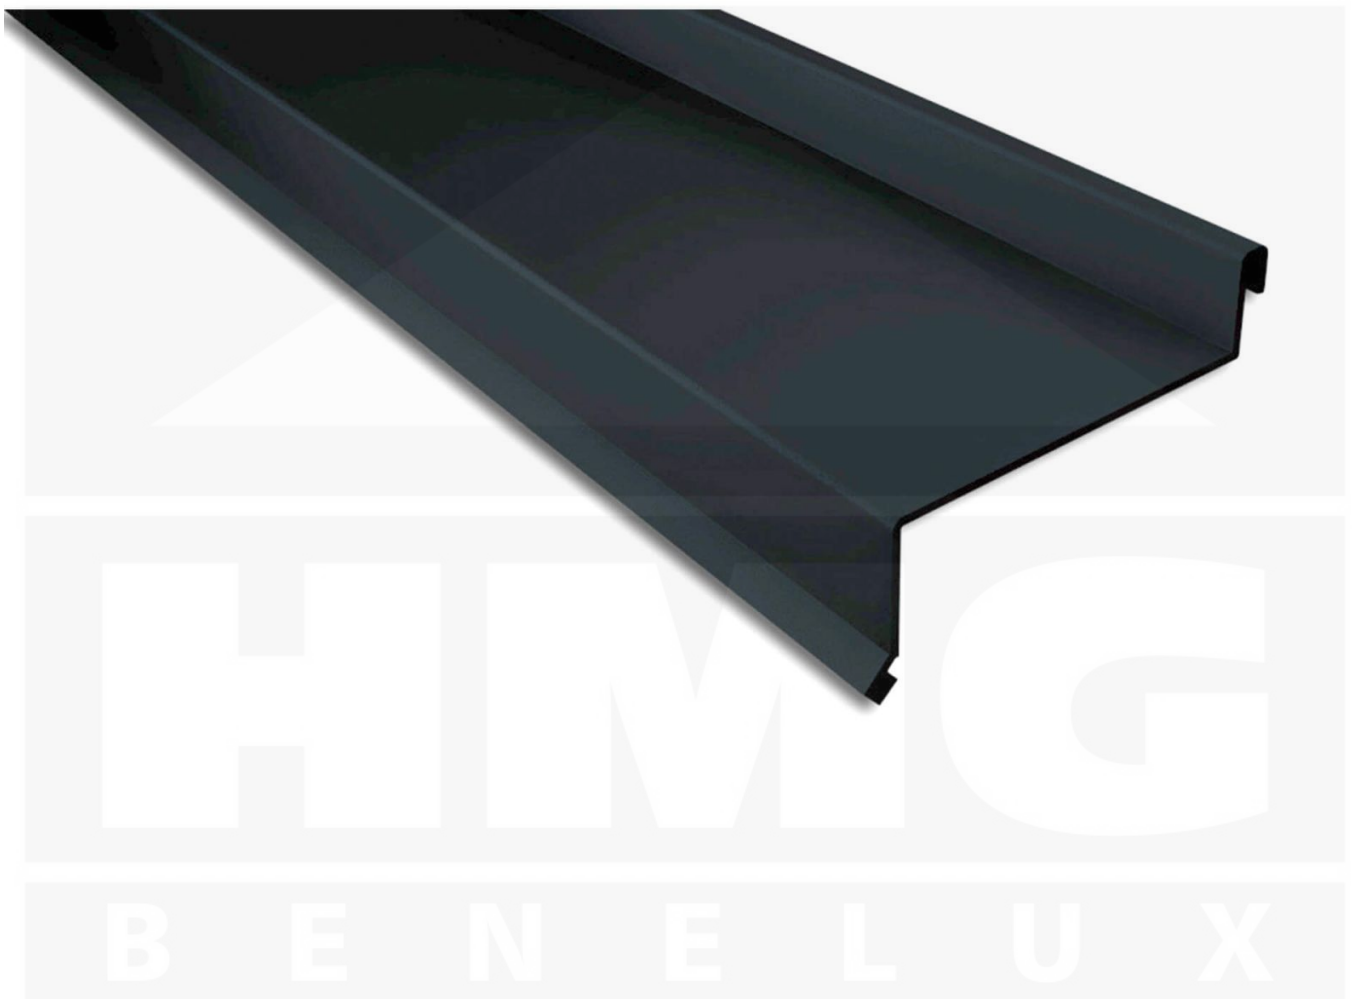

**Vensterbank | 50 x 115 x 40 x 2000 mm | Staal 0,50 mm | 80 µm Shimoco |  
7016 - Antracietgrijs**

Artikelnr.: 565076IK1

**Direct naar het artikel:**

Scan deze barcode gewoon met uw mobiel en u komt direct aan naar het product met verdere informatie, afbeeldingen, video's, etc.