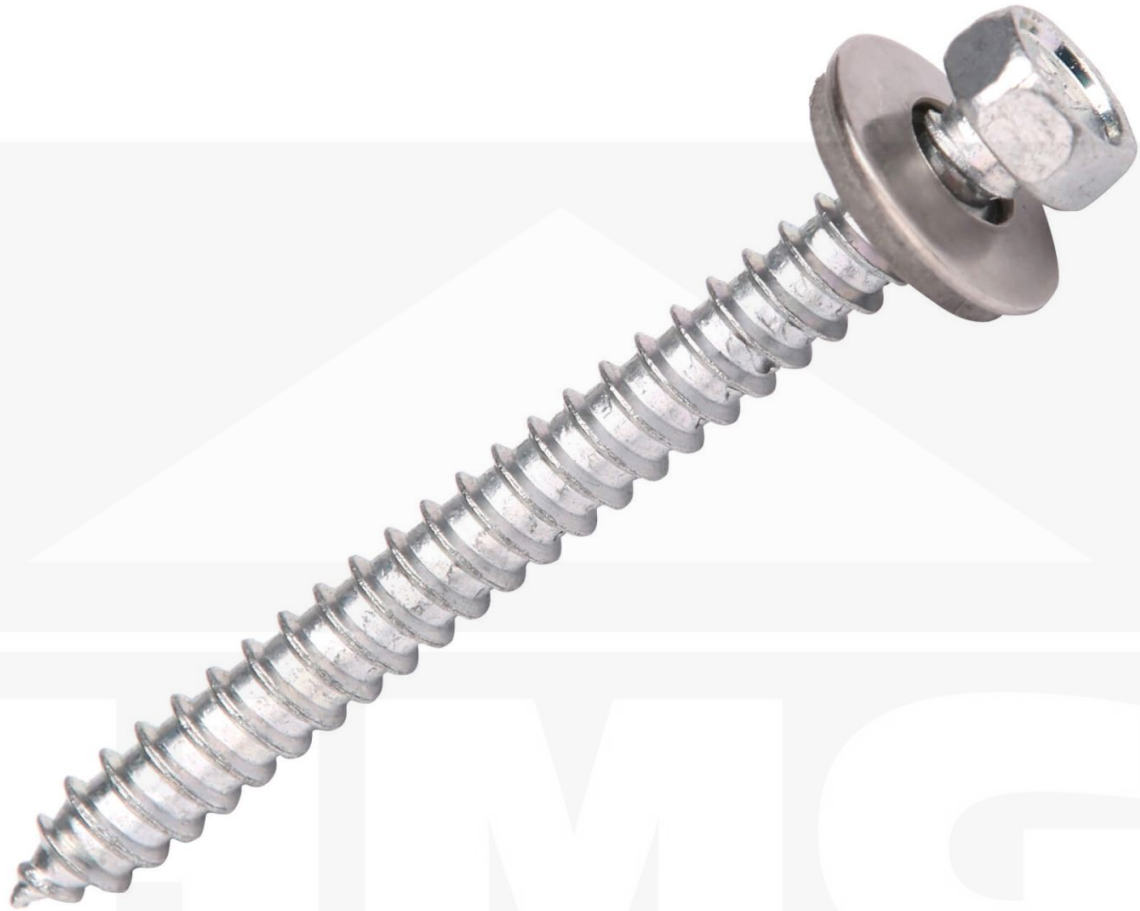

RVS schroeven | Voor afsluithoeken | 6,5 x 75 mm

Artikelnr.: 58657516VLF2

Direct naar het artikel:

Scan deze barcode gewoon met uw mobiel en u komt direct aan naar het product met verdere informatie, afbeeldingen, video's, etc.

Productinfo

Voor het bevestigen van de afsluithoeken

Inhoud

- 1 pak = 1 stuk

Tech. Details

Staat	Nieuw
Uitvoering	Schroef
Lengte	75 mm
Materiaal	RVS
Kleur	Blank
Toepassing	Bevestiging afsluithoeken
Diameter	6,50 mm
Inhoud	1 stuk
Dichting	E16
Boorpunt	Ja
Passend voor	Profiel DUO met klemdeksel
Aanwending	Kanaalplaten
Merk	VLF