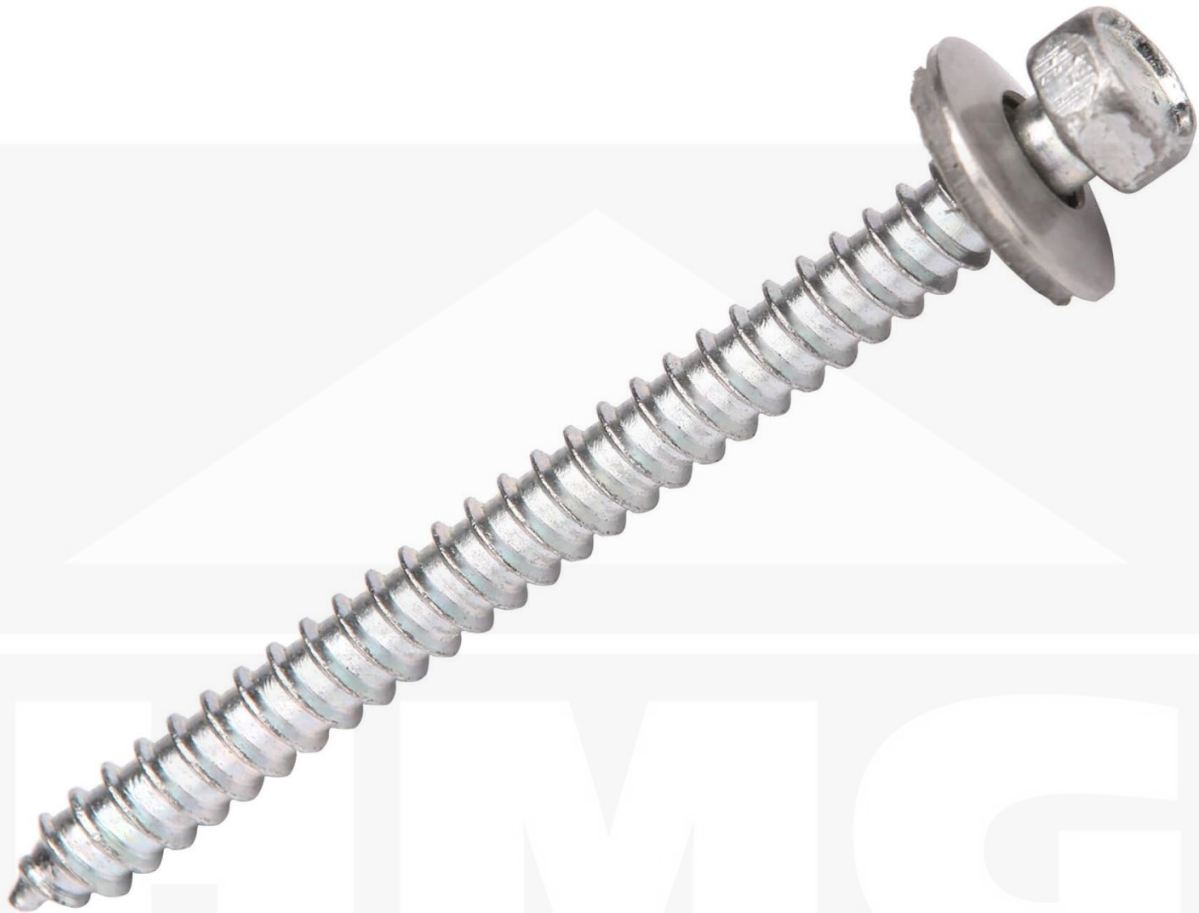

## RVS schroeven | Voor kalotten op houten constructie | 6,5 x 90 mm

Artikelnr.: 58659016VLF

**Direct naar het artikel:**

Scan deze barcode gewoon met uw mobiel en u komt direct aan naar het product met verdere informatie, afbeeldingen, video's, etc.

### RVS schroeven voor montage op de berg

Deze schroeven worden voor de montage van lichtplaten op de berg in verbinding met kalotten op een houten onderconstructie gebruikt. Deze RVS schroeven hebben een diameter van 6,5 mm en een lengte van 90 mm. Bij enkelwandige lichtplaten moet altijd voor geboord worden..

### Tech. Details

Staat	Nieuw
Uitvoering	Schroef
Lengte	90 mm
Materiaal	RVS
Toepassing	Bevestiging met kalotten berg
Diameter	6,50 mm
Inhoud	100 stuk
Dichting	E16
Boorpunt	Ja
Passend voor	Voor hout
Aanwending	Enkelwandige lichtplaten
Materiaal constructie	Hout
Merk	VLF