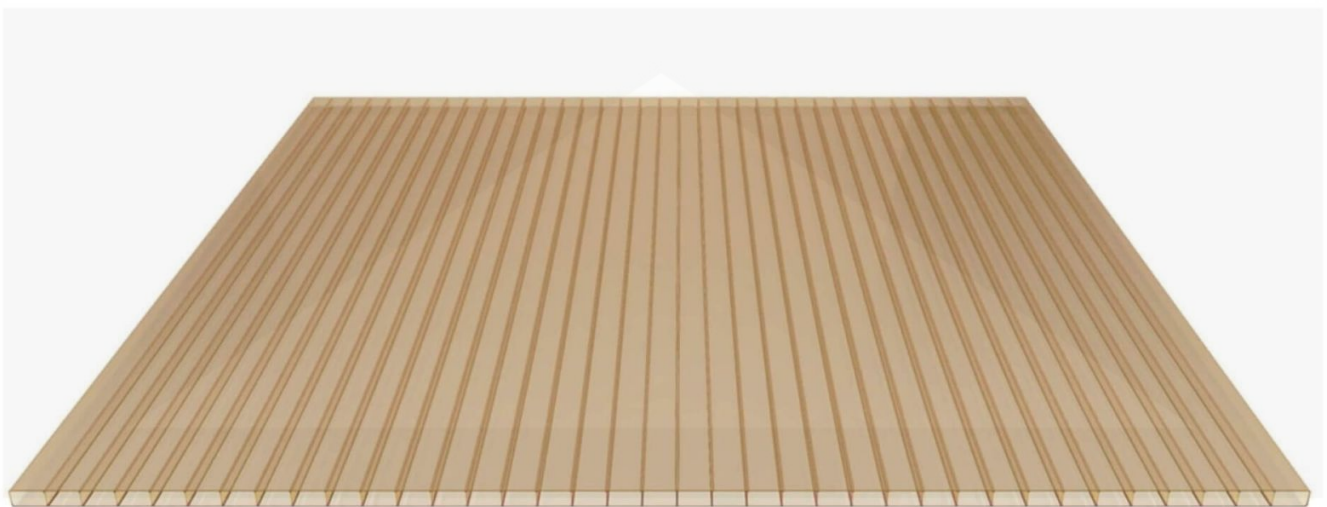

Acrylaat kanaalplaat | 16 mm | Profiel DUO | Voordeelpakket | Plaatbreedte 1200 mm | Brons | Breedte 3,75 m | Lengte 2,00 m

Artikelnr.: 70075DUBA123020

Direct naar het artikel:

Scan deze barcode gewoon met uw mobiel en u komt direct aan naar het product met verdere informatie, afbeeldingen, video's, etc.

Productinfo

Acrylaat kanaalplaten 16 mm

Deze 2-wandige kanaalplaat heeft een dikte van 16 mm en is ook onder de naam VLF-SDP16-AC bekend. Deze acrylaat kanaalplaat in de kleur brons, laat ca. 35% licht door en is verkrijgbaar in lengtes van 2 tot 7 m. De platen worden nauwkeurig op bestelling in de lengte op maat gezaagd. Berekend wordt de hele plaat, rest stukken worden meegestuurd. De plaatbreedte is 980 mm.

Producttoepassingen

Acrylaat kanaalplaten zijn UV-bestendig, vergelen niet en worden niet broos. Van wege de zeer hoge transparantie garanderen deze R.GLAS kanaalplaten de hoogste lichtdoorlatendheid en glans. Acrylaat is enorm slag- en breukvast, zeer goed bestand tegen normale weersinvloeden, hagelbestendig (Niet bij extreme weersomstandigheden - Zie garantievoorwaarden) en normaal ontvlambaar. AC kanaalplaten worden in de bouw-, tuinbouw-, agrarische en de particuliere sector als dakbedekking voor hallen, kassen, stallen, schuurtjes, fietsenstallingen, terrasoverkappingen, veranda's en carports toegepast. Ook worden dubbelwandige acrylaat kanaalplaten verticaal voor wanden en afscheidingen toegepast.