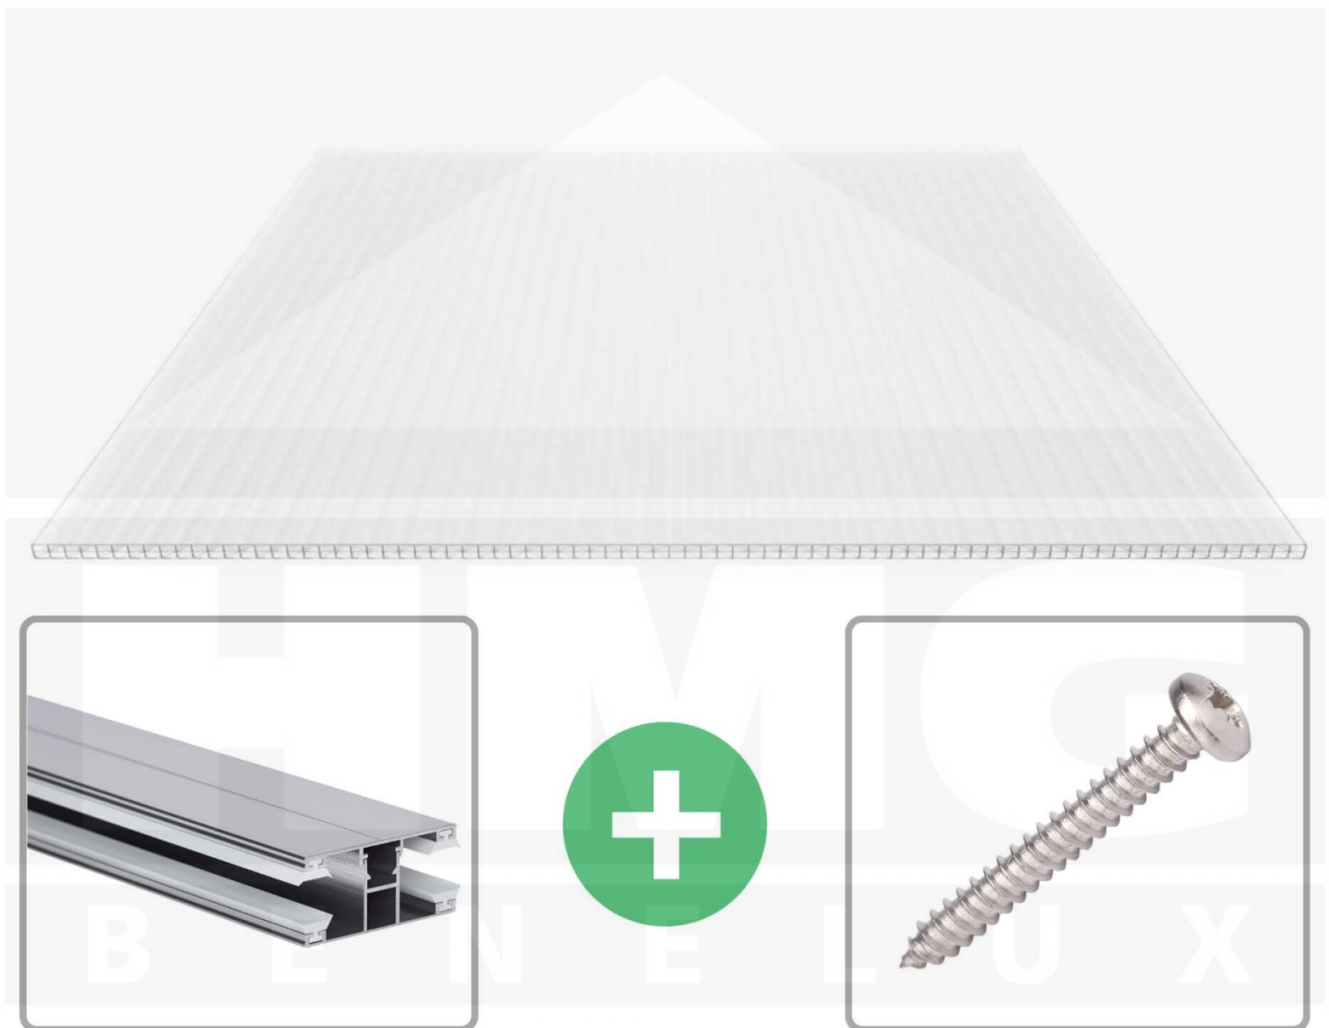

**Polycarbonaat kanaalplaat | 16 mm | Profiel DUO | Voordeelpakket |
Plaatbreedte 980 mm | Opaal wit | Warmtewerend | Breedte 3,09 m | Lengte
2,00 m**

Artikelnr.: 70075DUOXC983020

Direct naar het artikel:

Scan deze barcode gewoon met uw mobiel en u komt direct aan naar het product met verdere informatie, afbeeldingen, video's, etc.

Productinfo

Polycarbonaat kanaalplaten 16 mm

Deze X-structuur plaat heeft een dikte van 16 mm en is ook onder de naam VLF-SDP16-PCX bekend. Deze polycarbonaat kanaalplaat in de kleur opaal wit, laat ca. 59% licht door en is verkrijgbaar in lengtes van 2 tot 7 m. De platen worden nauwkeurig op bestelling in de lengte op maat gezaagd. Berekend wordt de hele plaat, rest stukken worden meegestuurd. De plaatbreedte is 980 mm.

Producttoepassingen

Polycarbonaat kanaalplaten zijn aan een kant UV-bestendig, zeer helder, zeer goed bestand tegen normale weersinvloeden, enorm slag- en breukvast, vormstabiel, bestand tegen hoge temperaturen en moeilijk ontvlambaar. PC kanaalplaten worden in de bouw-, tuinbouw-, agrarische (beperkt omdat niet ammoniak bestendig) en de particuliere sector als dakbedekking voor hallen, kassen, stallen, schuurtjes, fietsenstallingen, terrasoverkappingen, veranda's en carports toegepast. Ook worden Polycarbonaat kanaalplaten verticaal voor wanden en afscheidingen toegepast.

Eerste plaat met profiel = 1070 mm, elke volgende plaat met profiel + 1010 mm

Tussenmaten mogelijk door zelf smaller te zagen.

Montage profiel DUO

Het montage profiel DUO is een 60 mm breed profiel en bestaat uit aluminium, die door het schroef-systeem heel vast zit. Dit montage profiel is in de kleur blank aluminium in lengtes van 2,00 - 7,00 m voor 10 mm en 16 mm sterke kanaalplaten en massieve platen verkrijgbaar. De koppelprofielen bestaan uit 2 delen (onder- en bovenprofiel), de randprofielen uit 3 delen (onder- en bovenprofiel plus een randdeel om in te schuiven).