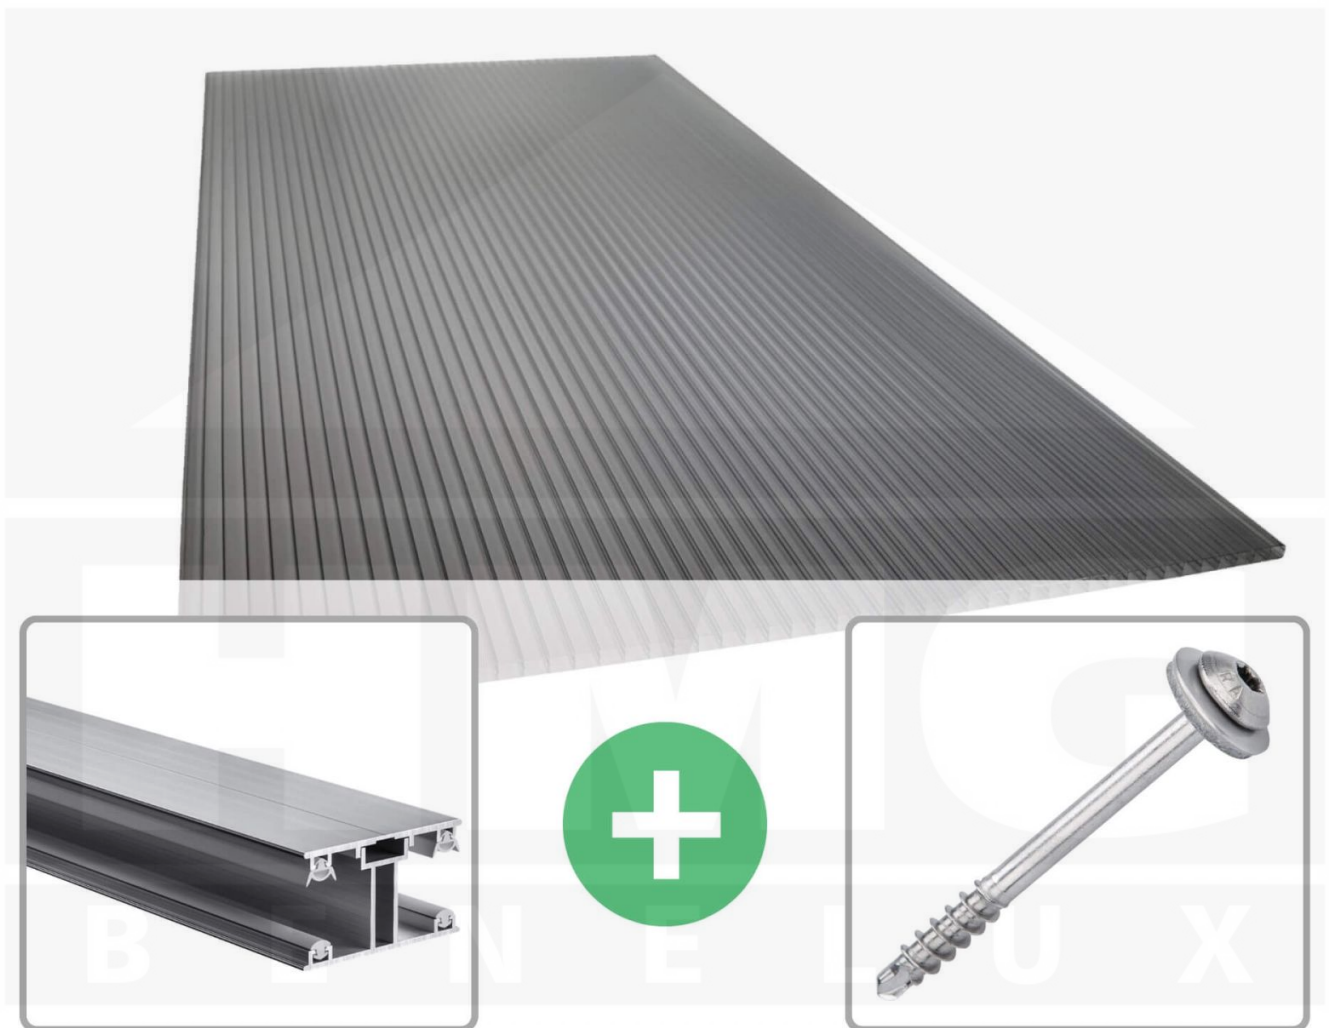

**Polycarbonaat kanaalplaat | 16 mm | Profiel ECO | Voordeelpakket |
Plaatbreedte 980 mm | Antracietgrijs | Novalite | Breedte 3,05 m | Lengte 2,00
m**

Artikelnr.: 70075EC16NLA3020

Direct naar het artikel:

Scan deze barcode gewoon met uw mobiel en u komt direct aan naar het product met verdere informatie, afbeeldingen, video's, etc.

Productinfo

Polycarbonaat kanaalplaten 16 mm

Deze 3-wandige kanaalplaat heeft een dikte van 16 mm en is ook onder de naam VLF-SDP16-PCNL Nova Lite bekend. Deze polycarbonaat kanaalplaat in de kleur antracietgrijs, laat ca. 40% licht door en is verkrijgbaar in lengtes van 2 tot 7 m. De platen worden nauwkeurig op bestelling in de lengte op maat gezaagd. Berekend wordt de hele plaat, rest stukken worden meegestuurd. De plaatbreedte is 980 mm.

Producttoepassingen

Polycarbonaat kanaalplaten zijn aan een kant UV-bestendig, zeer helder, zeer goed bestand tegen normale weersinvloeden, enorm slag- en breukvast, vormstabiel, bestand tegen hoge temperaturen en moeilijk ontvlambaar. PC kanaalplaten worden in de bouw-, tuinbouw-, agrarische (beperkt omdat niet ammoniak bestendig) en de particuliere sector als dakbedekking voor hallen, kassen, stallen, schuurtjes, fietsenstallingen, terrasoverkappingen, veranda's en carports toegepast. Ook worden Polycarbonaat kanaalplaten verticaal voor wanden en afscheidingen toegepast.

Dekkende breedte

Eerste plaat met profiel = 1040 mm, elke volgende plaat met profiel + 1000 mm

Tussenmaten mogelijk door zelf smaller te zagen.

Montage profiel ECO

Het montage profiel ECO is een 50 mm breed profiel en bestaat uit aluminium, die door het schroef-systeem heel vast zit. Dit montage profiel is in de kleur blank aluminium in lengtes van 2,00 - 7,00 m voor 16 mm sterke kanaalplaten en massieve platen verkrijgbaar. De koppelprofielen bestaan uit 2 delen (onder- en bovenprofiel), de randprofielen uit 3 delen (onder- en bovenprofiel plus een randdeel om in te schuiven).