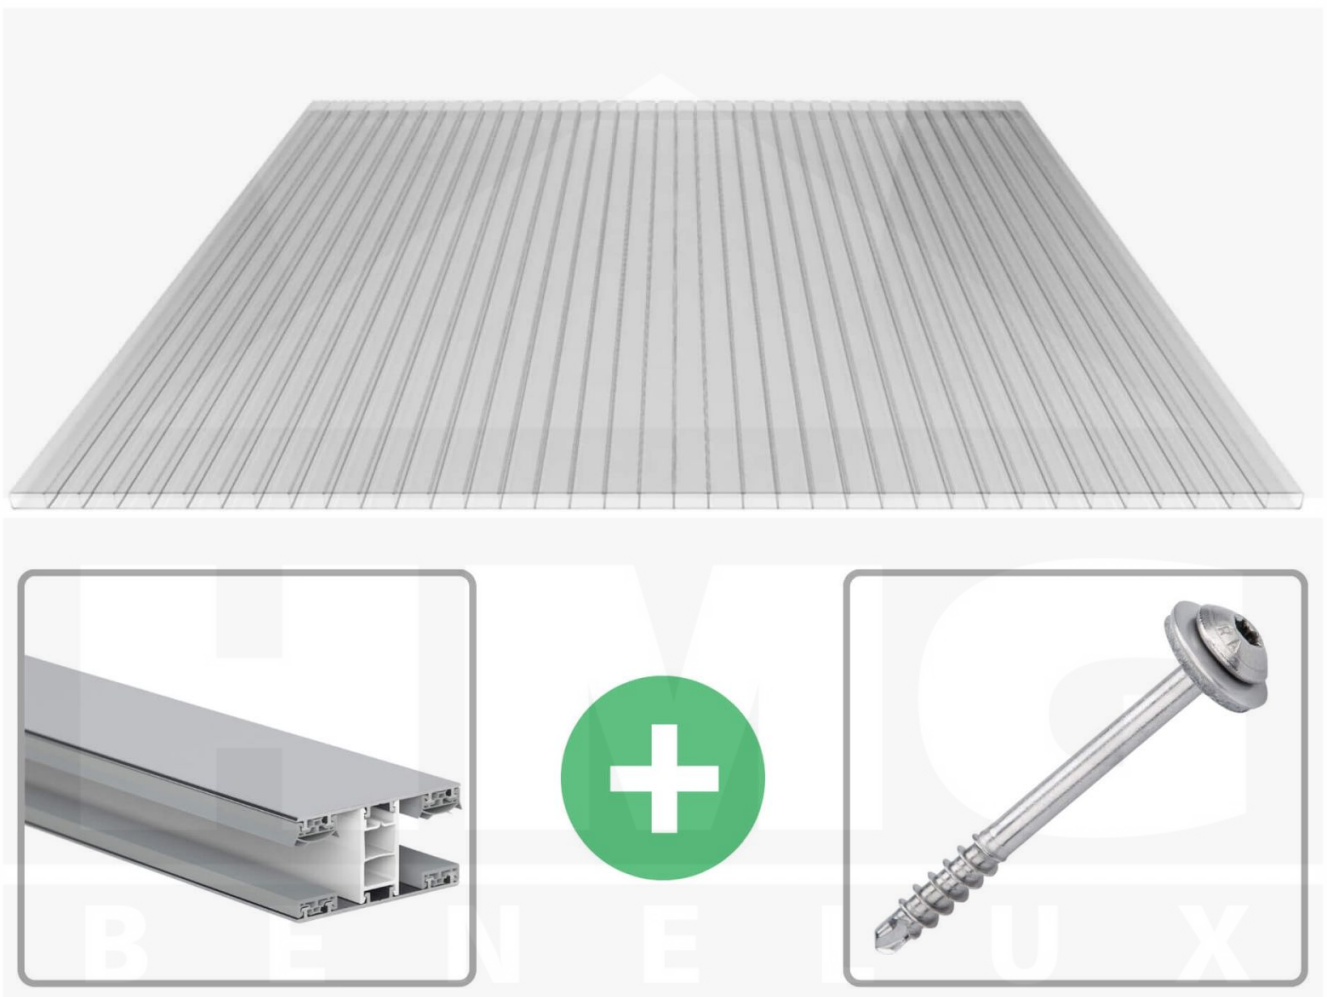

**Acrylaat kanaalplaat | 16 mm | Profiel Mendig | Voordeelpakket |
Plaatbreedte 1200 mm | Helder | Breedte 3,75 m | Lengte 2,00 m**

Artikelnr.: 70075MCKA123020

Direct naar het artikel:

Scan deze barcode gewoon met uw mobiel en u komt direct aan naar het product met verdere informatie, afbeeldingen, video's, etc.

Productinfo

Acrylaat kanaalplaten 16 mm

Deze 2-wandige kanaalplaat heeft een dikte van 16 mm en is ook onder de naam VLF-SDP16-AC bekend. Deze acrylaat kanaalplaat in de kleur glashelder, laat ca. 84% licht door en is verkrijgbaar in lengtes van 2 tot 7 m. De platen worden nauwkeurig op bestelling in de lengte op maat gezaagd. Berekend wordt de hele plaat, rest stukken worden meegestuurd. De plaatbreedte is 1200 mm.

Dekkende breedte

Eerste plaat met profiel = 1290 mm, elke volgende plaat met profiel + 1230 mm

Tussenmaten mogelijk door zelf smaller te zagen.

Montage profiel Mendig Thermo / Classic

Het montage profiel Mendig is een 60 mm breed profiel en bestaat uit een mix van aluminium en hoogwaardig PVC, die door het klik-systeem heel makkelijk gemonteert kan worden. Dit montage profiel is in de kleur blank aluminium met een wit koppelstuk in lengtes van 2,00 - 7,02 m voor 10 mm tot en met 32 mm sterke kanaalplaten en massieve platen verkrijgbaar. De koppelprofielen bestaan uit 2 delen (onder- en bovenprofiel), de randprofielen uit 3 delen (onder- en bovenprofiel plus een randdeel om in te schuiven).