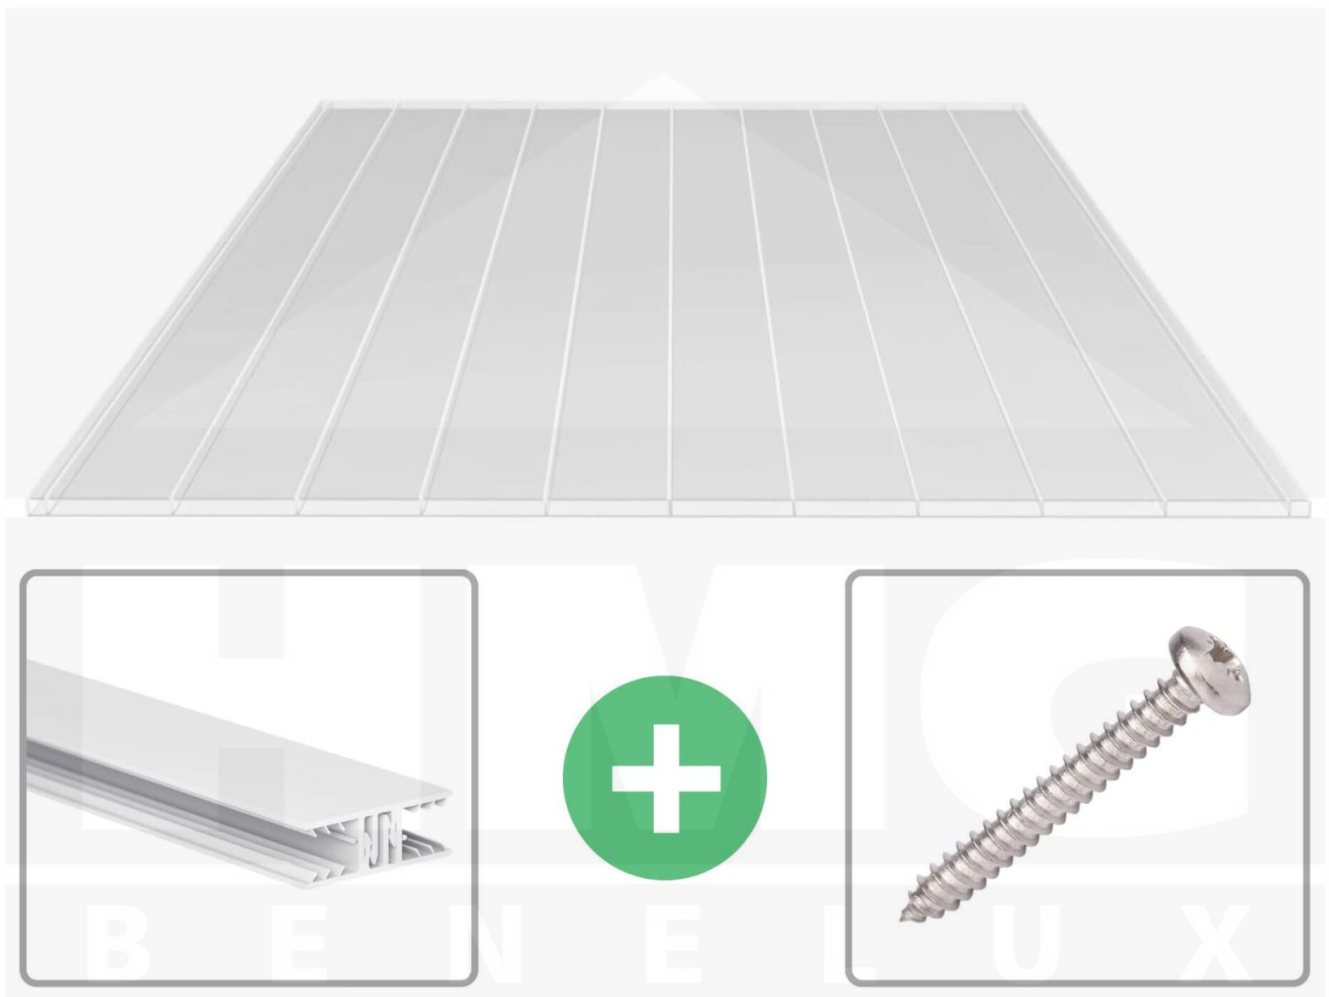

**Acrylaat kanaalplaat | 16 mm | Profiel Zeven | Voordeelpakket | Plaatbreedte 980 mm | Helder | Brede kanaal | Breedte 3,13 m | Lengte 2,00**

Artikelnr.: 70075ZS963020

### Acrylaat kanaalplaten 16 mm

Deze 2-wandige kanaalplaat heeft een dikte van 16 mm en is ook onder de naam VLF-SDP16-AC96 breedkamer bekend. Deze acrylaat kanaalplaat in de kleur glashelder, laat ca. 87% licht door en is verkrijgbaar in lengtes van 2 tot 7 m. De platen worden nauwkeurig op bestelling in de lengte op maat gezaagd. Berekend wordt de hele plaat, rest stukken worden meegestuurd. De plaatbreedte is 980 mm.

### Bijzonderheid

Extra brede kamers van 96 mm, die het licht bijna ongebroken doorlaat (bijna net zoals glas). Bovenzijde met AntiDrop coating (geen druppelvorming).

### Montage profiel Zeven

Het montage profiel Zeven is een 70 mm breed profiel en bestaat uit hoogwaardig PVC in kozijn kwaliteit, die door het klik-systeem heel makkelijk gemonteert kan worden. Dit montage profiel is in de kleur wit in lengtes van 2,00 - 7,02 m voor 10 mm en 16 mm sterke kanaalplaten en massieve platen verkrijgbaar. De koppelprofielen bestaan uit 2 delen (onder- en bovenprofiel), de randprofielen uit 3 delen (onder- en bovenprofiel plus een randdeel om in te schuiven).