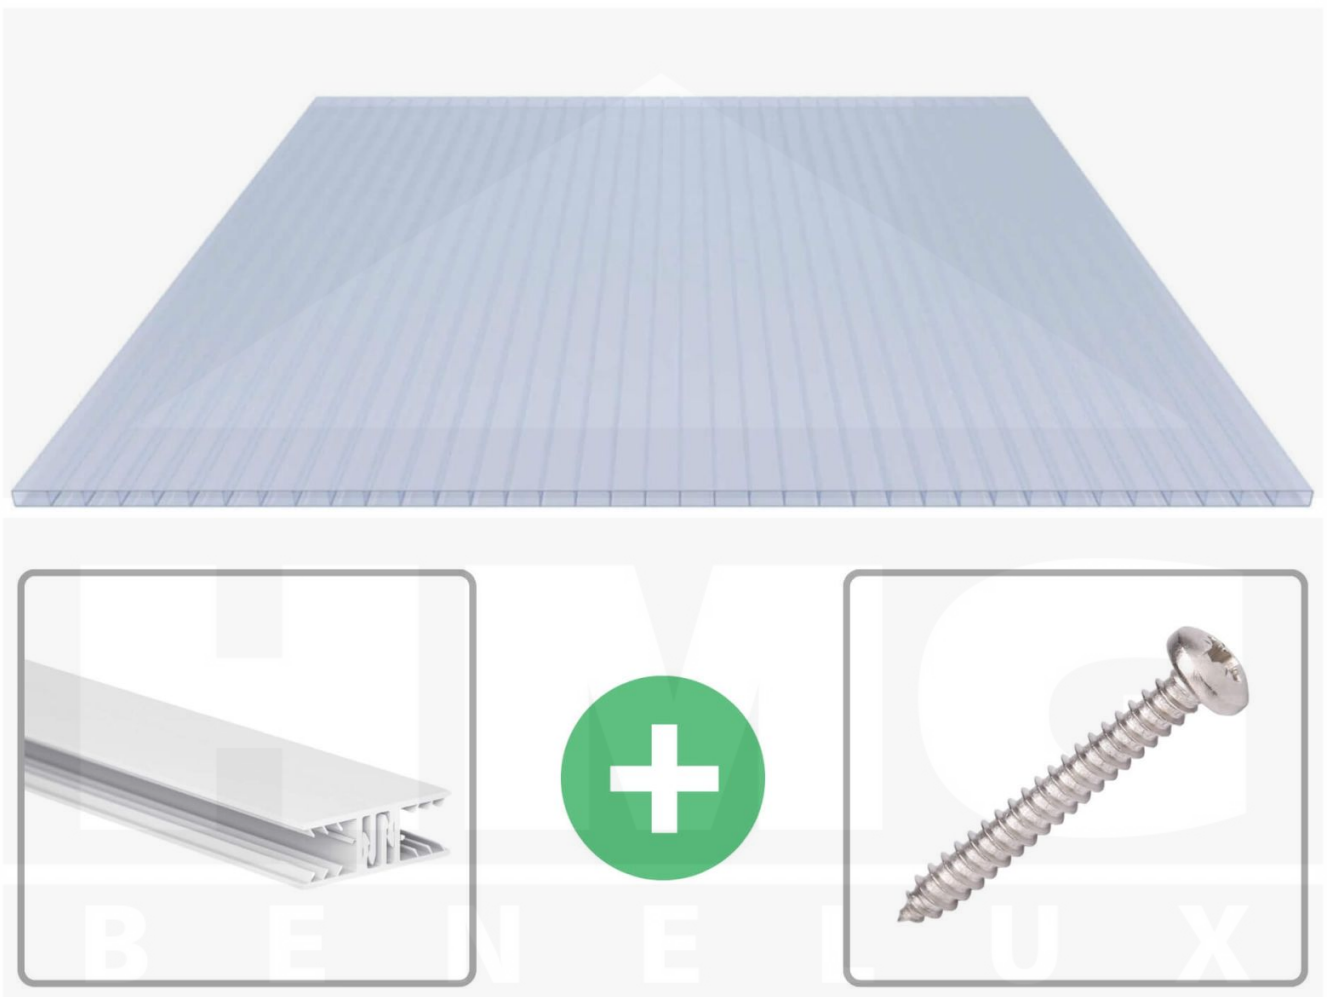

Acrylaat kanaalplaat | 16 mm | Profiel Zeven | Voordeelpakket | Plaatbreedte 980 mm | Kristalblauw | Breedte 3,13 m | Lengte 2,00 m

Artikelnr.: 70075ZSKA3020

Direct naar het artikel:

Scan deze barcode gewoon met uw mobiel en u komt direct aan naar het product met verdere informatie, afbeeldingen, video's, etc.

Productinfo

Acrylaat kanaalplaten 16 mm

Deze 2-wandige kanaalplaat heeft een dikte van 16 mm en is ook onder de naam VLF-SDP16-ACKB Klima-Blue bekend. Deze acrylaat kanaalplaat in de kleur lichtblauw, laat ca. 21% licht door en is verkrijgbaar in lengtes van 2 tot 7 m. De platen worden nauwkeurig op bestelling in de lengte op maat gezaagd. Berekend wordt de hele plaat, rest stukken worden meegestuurd. De plaatbreedte is 980 mm.

Dekkende breedte

Eerste plaat met profiel = 1090 mm, elke volgende plaat met profiel + 1020 mm

Tussenmaten mogelijk door zelf smaller te zagen.

Montage profiel Zeven

Het montage profiel Zeven is een 70 mm breed profiel en bestaat uit hoogwaardig PVC in kozijn kwaliteit, die door het klik-systeem heel makkelijk gemonteert kan worden. Dit montage profiel is in de kleur wit in lengtes van 2,00 - 7,02 m voor 10 mm en 16 mm sterke kanaalplaten en massieve platen verkrijgbaar. De koppelprofielen bestaan uit 2 delen (onder- en bovenprofiel), de randprofielen uit 3 delen (onder- en bovenprofiel plus een randdeel om in te schuiven).

Bijzonderheid

Met het klik-systeem is de montage heel makkelijk omdat alleen het onderprofiel vast geschroefd wordt en het bovenprofiel erop geklikt wordt. De geïntgreerde afdichting (d.m.v. co-extrusie) garandeert 100% afdichting. De extra grote inschuifdiepte verhoogt de speelruimte bij het uitzetten van kunststofplaten en een speciale geïntgreerde stopper voorkomt het te diep inschuiven van de kanaalplaten.