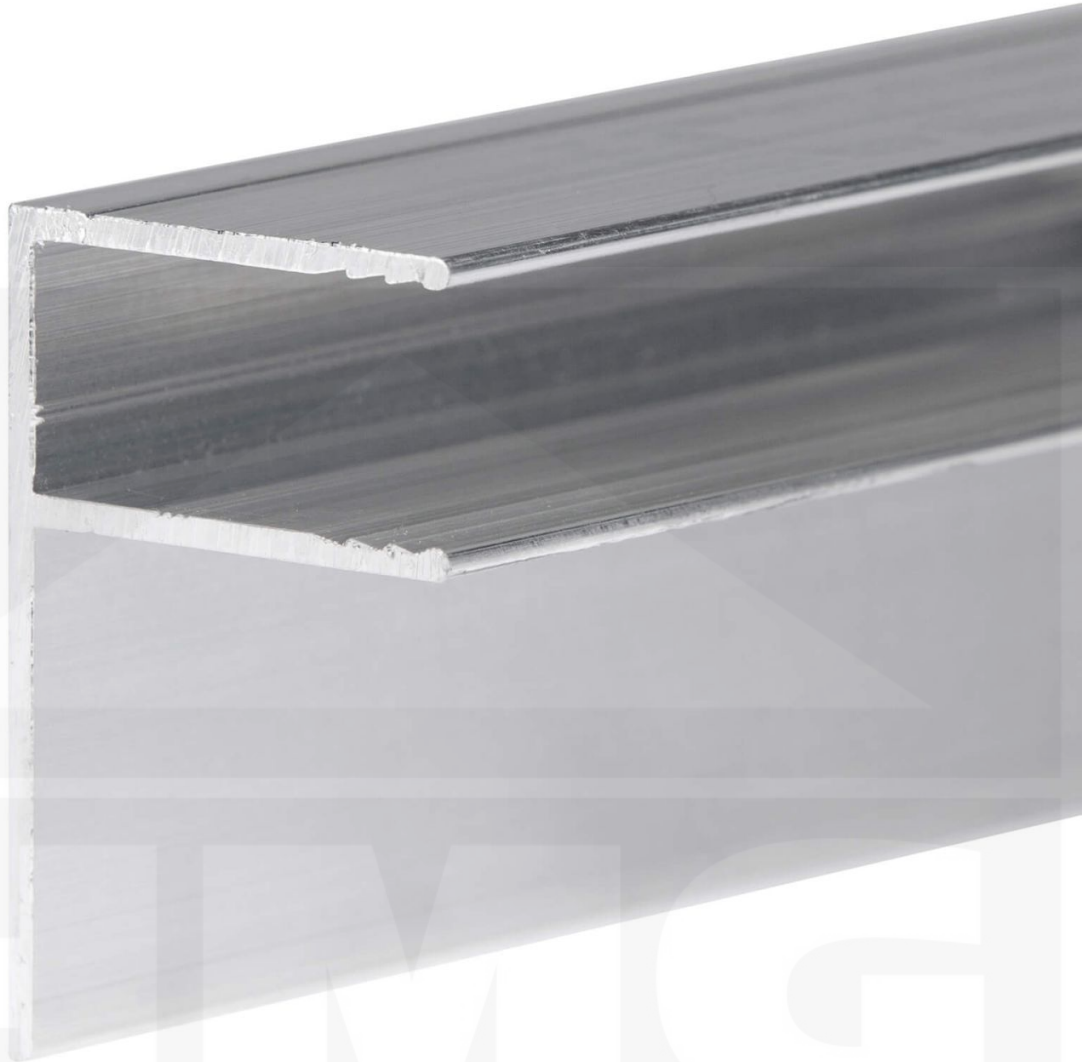

## Randafsluitprofiel | 16 mm | Aluminium | Blank | Lengte 4000 mm

Artikelnr.: 3516WRA410

**Direct naar het artikel:**

Scan deze barcode gewoon met uw mobiel en u komt direct aan naar het product met verdere informatie, afbeeldingen, video's, etc.

## Productinfo

Als afsluiting aan de lange zijkanten van de click panelen of bij binnenwanden

**Direct naar het artikel:**

Scan deze barcode gewoon met uw mobiel en u komt direct aan naar het product met verdere informatie, afbeeldingen, video's, etc.

### Tech. Details

Staat	Nieuw
Uitvoering	Randafsluitprofiel
Lengte	4100 mm
Materiaal	Aluminium
Kleur	Blank
Toepassing	Afsluiting zijkant click panelen of binnenwand
Breedte	35 mm
Passend voor	16 mm
Aanwending	Kanaalplaten
Merk	VLF