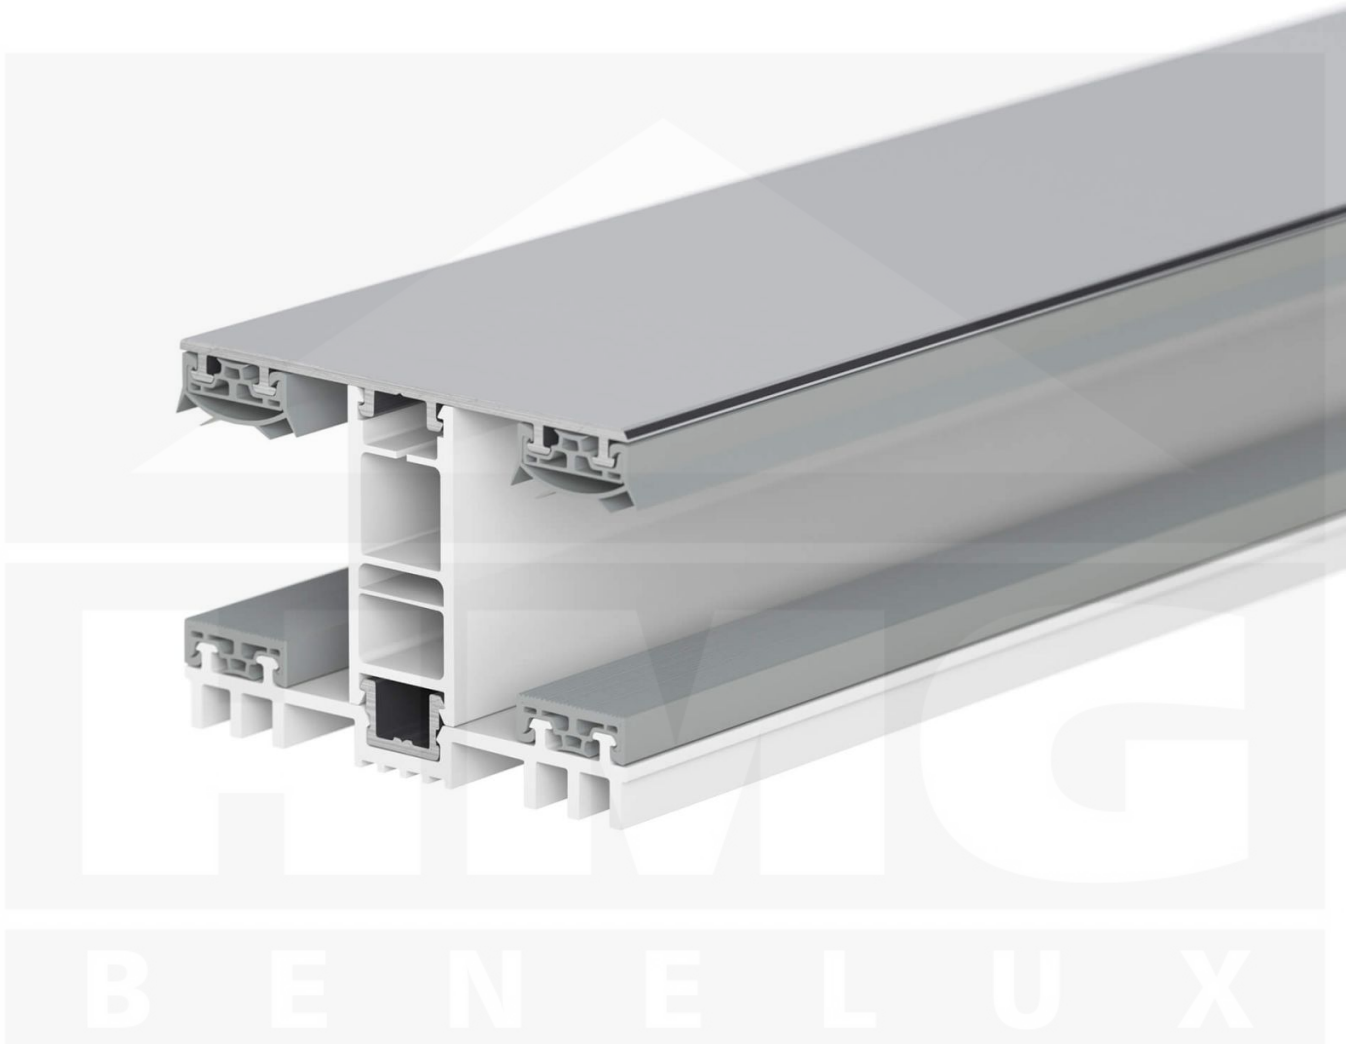

Mendig | Koppelprofiel | 25 mm | Thermo/Thermo | Aluminium | Blank | 2000 mm

Artikelnr.: 46256000200

Productinfo

Montage profiel Mendig Thermo / Thermo

Het montage profiel Mendig is een 60 mm breed profiel en bestaat uit een mix van aluminium en hoogwaardig PVC, die door het klik-systeem heel makkelijk gemonteerd kan worden. Dit montage profiel is in de kleur blank aluminium met een wit koppelstuk in lengtes van 2,00 - 7,02 m voor 10 mm tot en met 32 mm sterke kanaalplaten en massieve platen verkrijgbaar. De koppelprofielen bestaan uit 2 delen (onder- en bovenprofiel), de randprofielen uit 3 delen (onder- en bovenprofiel plus een randdeel om in te schuiven).

Producttoepassingen

Deze montageprofielen worden voor de montage van kanaalplaten en massieve platen gebruikt. Omdat de platen door het uitzetten en krimpen niet direct verschroefd mogen worden, worden ze in montage profielen geschoven. Dit systeem wordt dan op de onderconstructie vast geschroefd.

Bijzonderheid

Met het klik-systeem is de montage heel makkelijk omdat alleen het onderprofiel vast geschroefd wordt en het bovenprofiel erop geklikt wordt. Dit langdurende montage profiel heeft geïntegreerde afdichtingen die de platen beschermen. Door de bijzondere vorm van het onderprofiel is deze ideaal voor dichte ruimtes omdat tussen het profiel en de onderconstructie geen zweetwater ontstaat die bijvoorbeeld de houten balken zouden kunnen laten rotten. Optioneel kunt u een klemdeksel bestellen om de schroeven aan de bovenkant te verstopten.

Tech. Details

Staat	Nieuw
Uitvoering	Koppelprofiel
Lengte	2000 mm
Materiaal	Aluminium en kunststof
Kleur	Blank
Toepassing	Verbinding kanaal- of glazen platen
Bijzonderheid	Met ventilatieruimte - Ideaal voor serres
Profielsysteem	Profiel Mendig Thermo
Montage	Kliksysteem
Breedte	60 mm
Passend voor	25 mm
Kwaliteit	Deluxe
Topseller	Nee
Merk	VLF