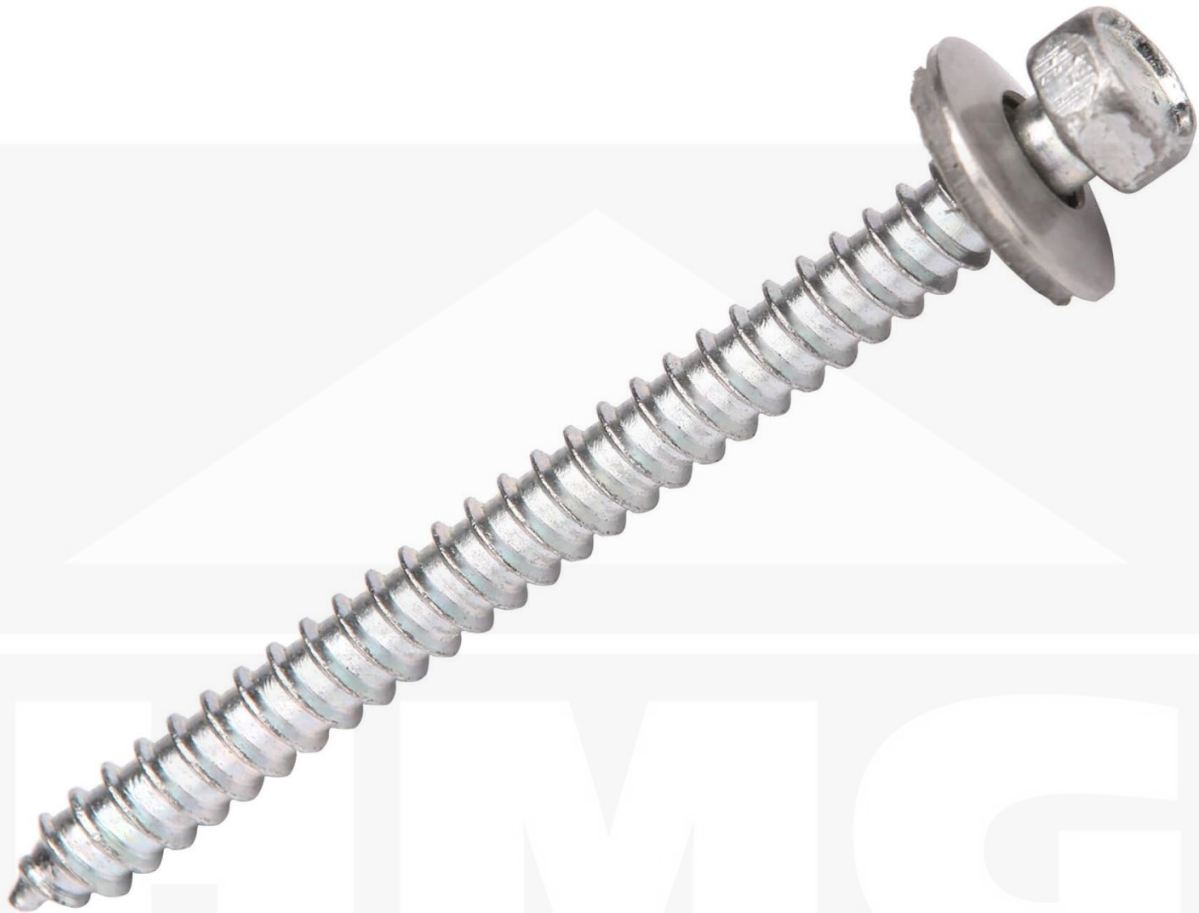

RVS schroeven | Voor kalotten op houten constructie | 6,5 x 75 mm

Artikelnr.: 58657516VLF

Direct naar het artikel:

Scan deze barcode gewoon met uw mobiel en u komt direct aan naar het product met verdere informatie, afbeeldingen, video's, etc.

Productinfo

RVS schroeven voor montage op de berg

Deze schroeven worden voor de montage van lichtplaten op de berg in verbinding met kalotten op een houten onderconstructie gebruikt. Deze RVS schroeven hebben een diameter van 6,5 mm en een lengte van 75 mm. Bij enkelwandige lichtplaten moet altijd voor geboord worden..

Staat	Nieuw
Uitvoering	Schroef
Lengte	75 mm
Materiaal	RVS
Toepassing	Bevestiging met kalotten berg
Diameter	6,50 mm
Inhoud	100 stuk
Dichting	E16
Boorpunt	Ja
Passend voor	Voor hout
Aanwending	Enkelwandige lichtplaten
Materiaal constructie	Hout
Merk	VLF