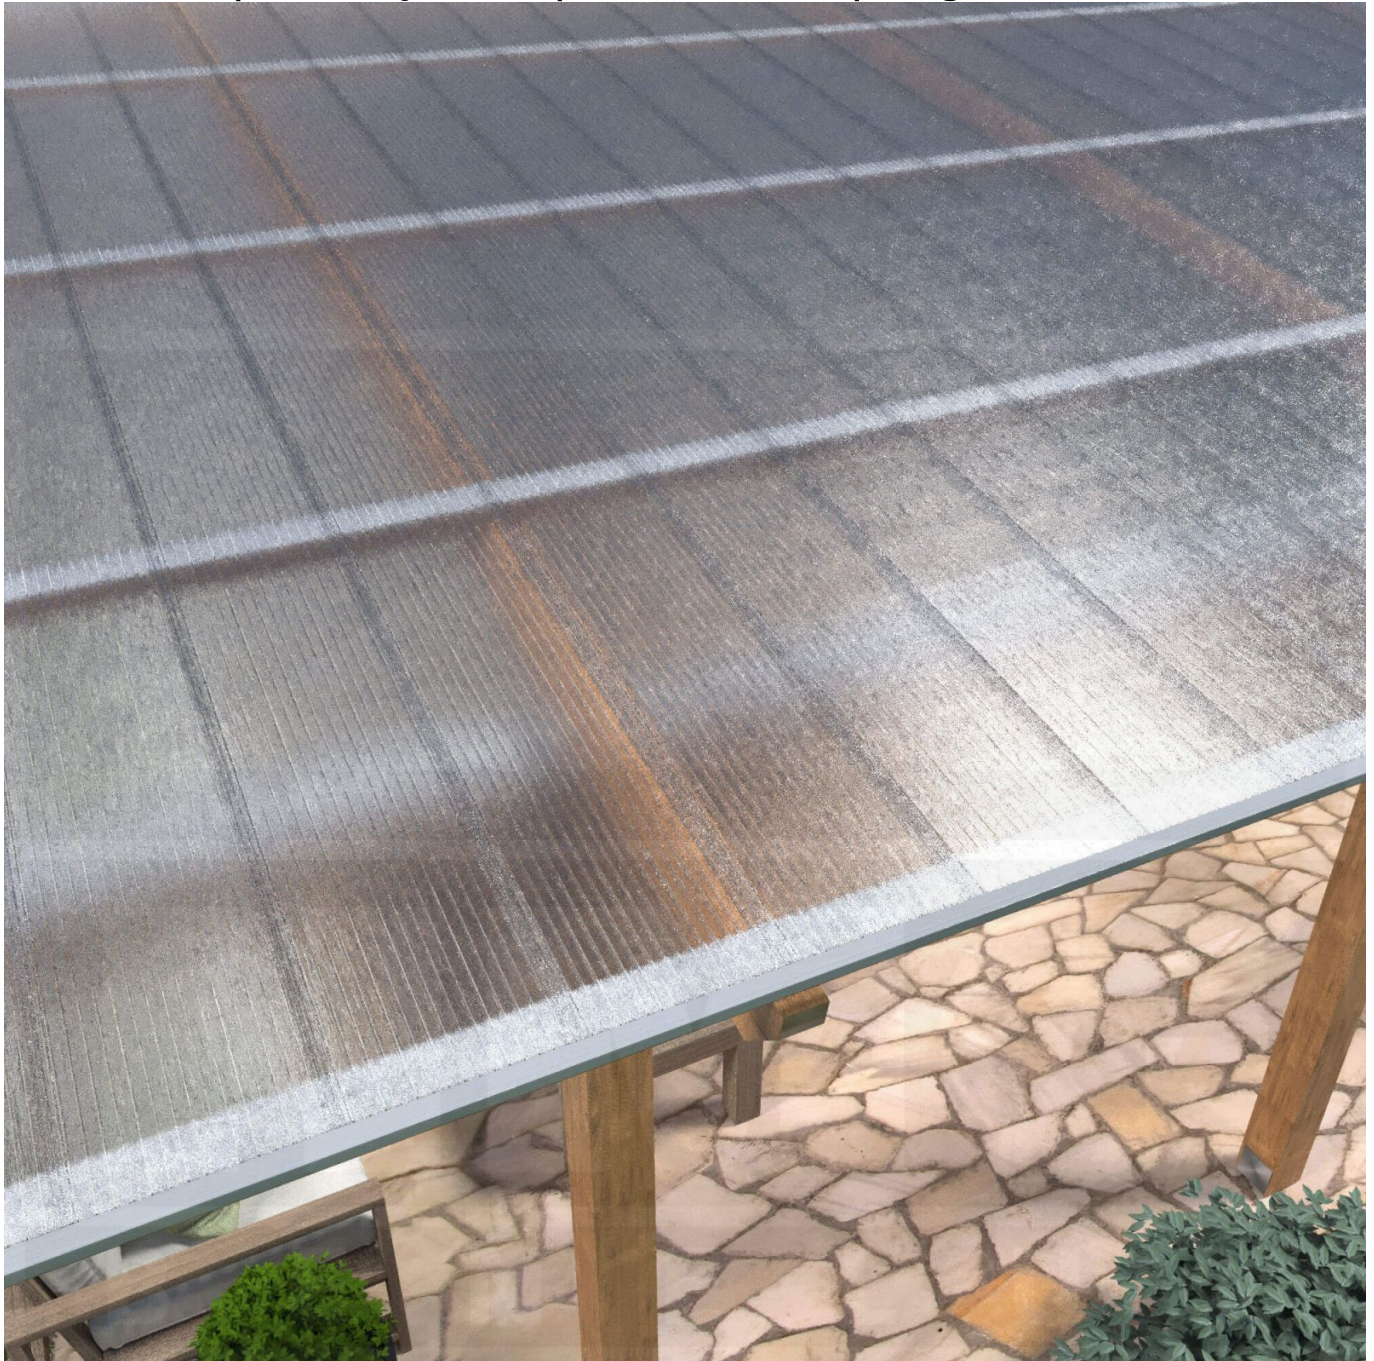

**Polycarbonaat Click Paneel | 16 mm | Voordeelpakket | Plaatbreedte 270 mm  
| Helder, ijs-effect | Breedte 3,00 m | Lengte 2,50 m**

Artikelnr.: 70075CL3025

**Direct naar het artikel:**

Scan deze barcode gewoon met uw mobiel en u komt direct aan naar het product met verdere informatie, afbeeldingen, video's, etc.

### Polycarbonaat kanaalplaten 16 mm

Deze 4-wandige kanaalplaat heeft een dikte van 16 mm en is ook onder de naam VLF-CLICK bekend. Deze polycarbonaat kanaalplaat in de kleur glashelder, laat ca. 65% licht door en is verkrijgbaar in lengtes van 2,5 tot 4,5 m. De platen worden niet op maat gezaagd. De plaatbreedte is 27 cm en de werkende breedte 25 cm. Omdat er 4 platen in een set zitten, komt men op een werkende breedte van 1,00 m.

### Producttoepassingen

Polycarbonaat kanaalplaten zijn aan een kant UV-bestendig, zeer helder, zeer goed bestand tegen normale weersinvloeden, enorm slag- en breukvast, vormstabiel, bestand tegen hoge temperaturen en moeilijk ontvlambaar. PC kanaalplaten worden in de bouw-, tuinbouw-, agrarische (beperkt omdat niet ammoniak bestendig) en de particuliere sector als dakbedekking voor hallen, kassen, stallen, schuurtjes, fietsenstallingen, terrasoverkappingen, veranda's en carports toegepast. Ook worden Polycarbonaat kanaalplaten verticaal voor wanden en afscheidingen toegepast.

### Bijzonderheid

Snelle en eenvoudige montage zonder profielen. Geschikt voor dak (10 ° dakhelling verplicht, anders kan lekkage optreden!) en wand. Blikdichte plaat met mooie kristal-optiek, die toch veel licht doorlaat. Dit set bestaat uit 4 platen!