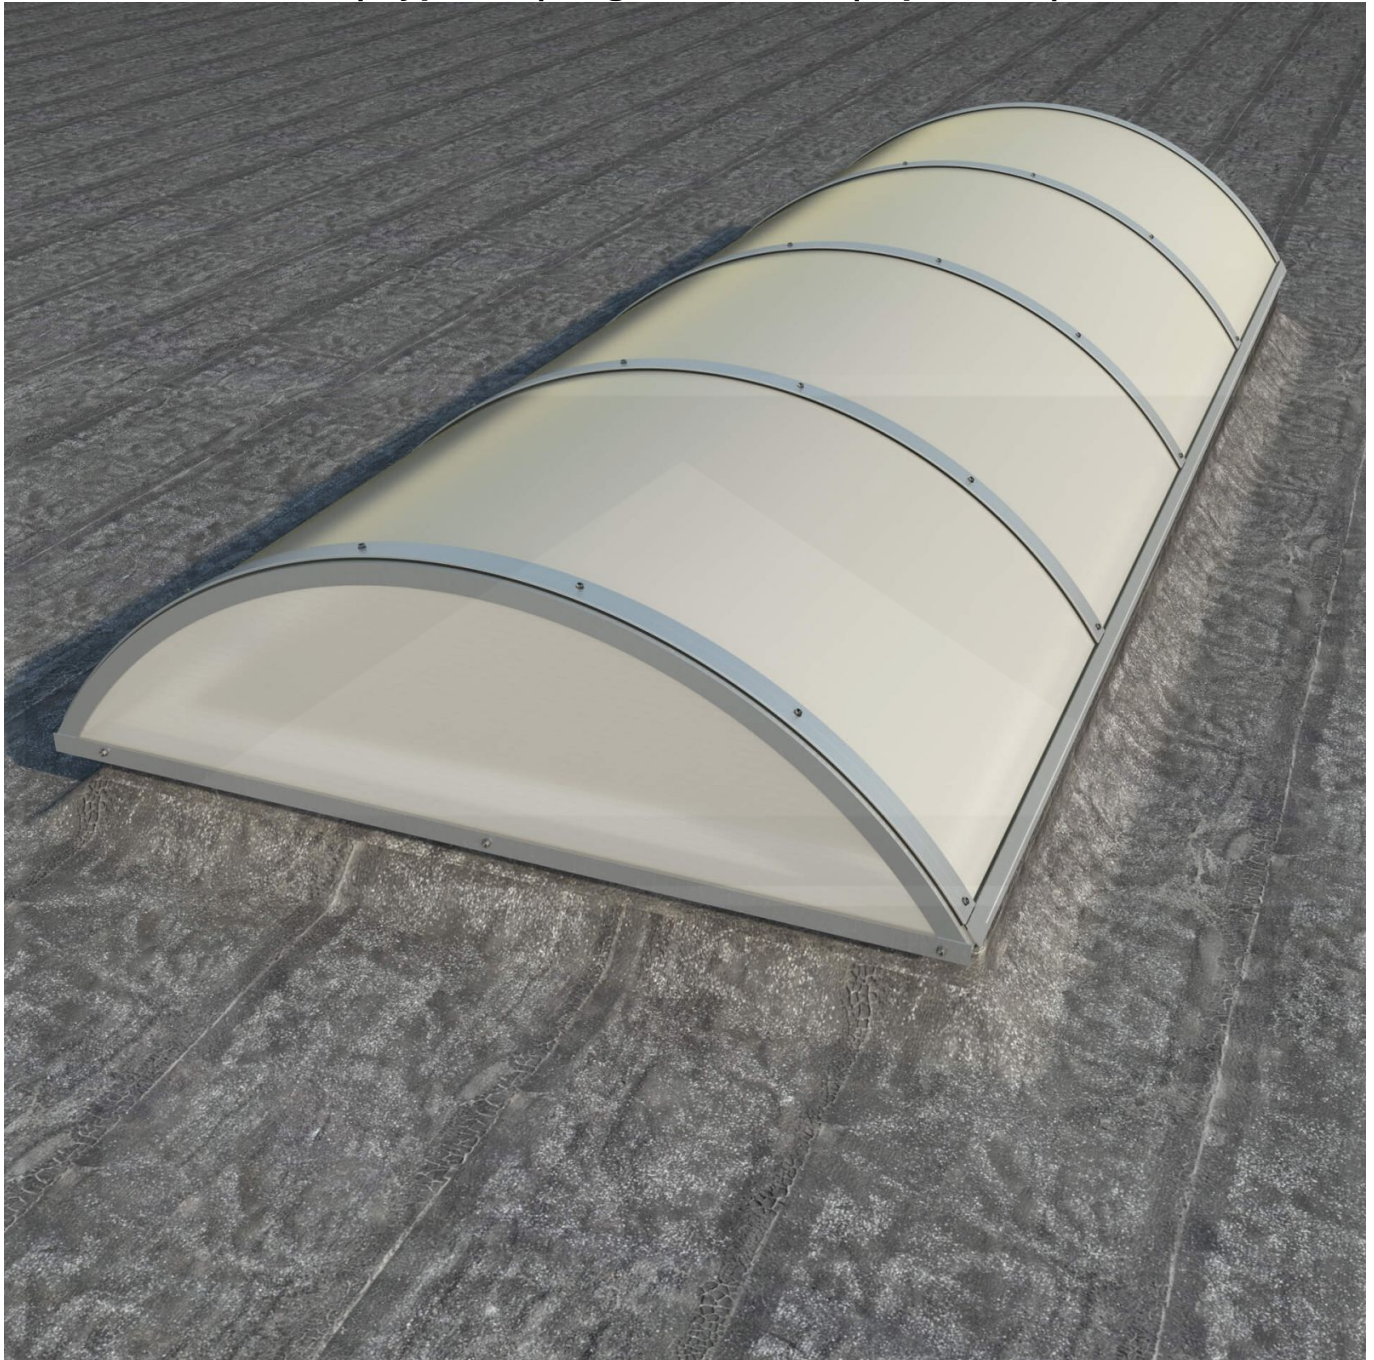

Alumon lichtstraat | Type 1/5 | Dagmaat 1,60 m | Opaal wit | Warmtewerend

Artikelnr.: 95AL15W1600

Direct naar het artikel:

Scan deze barcode gewoon met uw mobiel en u komt direct aan naar het product met verdere informatie, afbeeldingen, video's, etc.

Productinfo

Alumon polycarbonaat lichtstraat

Deze meerwandige vlakke lichtstraat bestaat uit een gebogen aluminium zelfdragende constructie met meerwandige polycarbonaat kanaalplaten. Met dit lichtstraatsysteem kan een lichtstraat met een vrije overspanning van 1,00 m tot 4,50 m gerealiseerd worden. De 4-wandige polycarbonaat kanaalplaten zijn 10 mm dik, hebben een U-waarde (ioslatie) van 2,5 W/m²K, en zijn na keuze verkrijgbaar in helder (lichtdoorlaat 69%) en opaal (57%). Alumon lichtstraten zijn verkrijgbaar met een booghoogte van 1/5 of 1/7 van de dagmaat. Een booghoogte van 1/5 is hoger en steviger dan 1/7. Een booghoogte van 1/7 is lager en wat voordeliger. De kopse kanten van een lichtstraat kunnen optioneel worden afgedicht met kopschotten, die sepeeraat te bestellen zijn.

Producttoepassingen

Alumon lichtstraat elementen worden toegepast voor het maken van lichtstraten op hallen, voor droogloop overkappingen, deurluifels, carports, bootoverkappingen, fietsenstallingen enzovoort. Doordat deze elementen zelfdragend zijn en licht van gewicht kan men er vrij eenvoudig en voordelig een kleine of grote lichtstraat mee bouwen.

De plaatbreedte van 1,05 m of 1,25 m is afhankelijk van de gehele lengte die besteld wordt en wordt bij productie bepaald.

Inhoud

- Meerdere aantal kanaalplaten
- Profielen
- Rubbers
- Schroeven voor hout
- Kopschotten zijn optionaal te bestellen